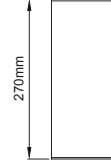

Profile Height for Phase-Cut DIM / FAZ DIM versiyonu için profil boyu

Profile Height for 1-10V, DALI and Warm DIM / 1-10V, DALI ve Sıcak DIM versiyonu için profil boyu

Profile Height for Wireless DIM / Kablesuz DIM versiyonu için profil boyu

Profile Height for Tunable White DIM / Dinamik beyaz versiyonu için profil boyu

Profile Height for Emergency version / Acil Kit versiyonu için profil boyu

I01.MLS.14030

Profile Height for ON-OFF version / ON-OFF versiyonu için profil boyu

Profile Height for Tunable White DIM / Dinamik beyaz versiyonu için profil boyu

Profile Height for Emergency version / Acil Kit versiyonu için profil boyu

Deepress Surface

5 / Product Color / Ürün Renk

Technical Drawing / Teknik Çizim