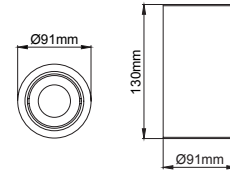

Technical Drawing / Teknik Çizim