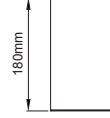

Deepress Surface

DIM Options / DIM seçenekleri

				
		Deepress Surface	Deepress Surface	Deepress Surface
ON-OFF		•	•	•
PHASE CUT DIM / FAZ DIM	Ext.Code / Kod: .PH	•	•	•
1-10V DIM	Ext.Code / Kod: .VO	•	•	•
DALI DIM	Ext.Code / Kod: .DA	•	•	•
WIRELESS DIM / KABLOSUZ DİM	Ext.Code / Kod: .WD	•	•	•
WARM DIM / SICAK DİM	Ext.Code / Kod: .WM	•	•	•
TUNABLE WHITE / DİNAMİK BEYAZ	Ext.Code / Kod: .TW	•	•	•

Profile Height for Phase-Cut DIM / FAZ DIM versiyonu için profil boyu

Profile Height for 1-10V, DALI and Warm DIM / 1-10V, DALI ve Sıcak DIM versiyonu için profil boyu

Profile Height for Wireless DIM / Kablesuz DIM versiyonu için profil boyu