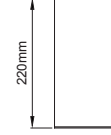

Profile Height for Phase-Cut DIM / FAZ DIM versiyonu için profil boyu

Profile Height for 1-10V, DALI and Warm DIM / 1-10V, DALI ve Sıcak DIM versiyonu için profil boyu

Profile Height for Wireless DIM / Kablesuz DIM versiyonu için profil boyu

Profile Height for Tunable White DIM / Dinamik beyaz versiyonu için profil boyu

Profile Height for Emergency version / Acil Kit versiyonu için profil boyu

I01.MLS.14030

Profile Height for ON-OFF version / ON-OFF versiyonu için profil boyu