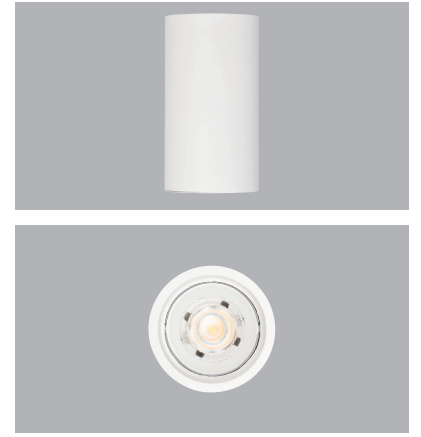

Deepress Surface