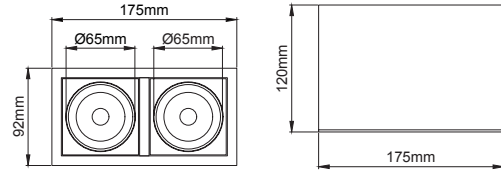

Technical Drawing / Teknik Çizim