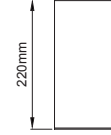

Profile Height for Phase-Cut DIM / FAZ DIM versiyonu için profil boyu

Profile Height for 1-10V, DALI and Warm DIM / 1-10V, DALI ve Sıcak DIM versiyonu için profil boyu

Profile Height for Wireless DIM / Kablesuz DIM versiyonu için profil boyu

Profile Height for Tunable White DIM / Dinamik beyaz versiyonu için profil boyu

Profile Height for Emergency version / Acil Kit versiyonu için profil boyu

I01.MLS.14030

Profile Height for ON-OFF version / ON-OFF versiyonu için profil boyu

Profile Height for Tunable White DIM / Dinamik beyaz versiyonu için profil boyu

Profile Height for Emergency version / Acil Kit versiyonu için profil boyu

Deepress Surface

5 / Product Color / Ürün Renk

Technical Drawing / Teknik Çizim