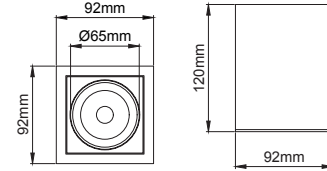

Profile Height for Phase-Cut DIM / FAZ DIM versiyonu için profil boyu

Profile Height for 1-10V, DALI and Warm DIM / 1-10V, DALI ve Sıcak DIM versiyonu için profil boyu

Profile Height for Wireless DIM / Kablesuz DIM versiyonu için profil boyu

Profile Height for Tunable White DIM / Dinamik beyaz versiyonu için profil boyu

Profile Height for Emergency version / Acil Kit versiyonu için profil boyu

Deepress Surface

5 / Product Color / Ürün Renk

Technical Drawing / Teknik Çizim