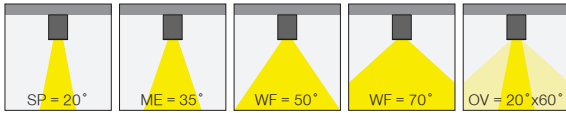

4 / Reflector Angle / Reflektör Açısı

* See page 625 for ldt files. / Işık eğrileri için sayfa 625 bakınız.