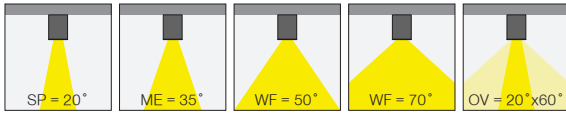

4 / Reflector Angle / Reflektör Açısı

* See page 625 for Idt files. / Işık eğrileri için sayfa 625 bakınız.