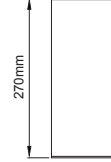

Profile Height for Phase-Cut DIM / FAZ DIM versiyonu için profil boyu

Profile Height for 1-10V, DALI and Warm DIM / 1-10V, DALI ve Sıcak DIM versiyonu için profil boyu

Profile Height for Wireless DIM / Kablesuz DIM versiyonu için profil boyu

Profile Height for Tunable White DIM / Dinamik beyaz versiyonu için profil boyu

Profile Height for Emergency version / Acil Kit versiyonu için profil boyu

I01.MLS.14030

Profile Height for ON-OFF version / ON-OFF versiyonu için profil boyu