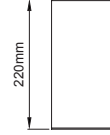

Profile Height for Phase-Cut DIM / FAZ DIM versiyonu için profil boyu

Profile Height for 1-10V, DALI and Warm DIM / 1-10V, DALI ve Sıcak DIM versiyonu için profil boyu

Profile Height for Wireless DIM / Kablesuz DIM versiyonu için profil boyu

Profile Height for Tunable White DIM / Dinamik beyaz versiyonu için profil boyu

Profile Height for Emergency version / Acil Kit versiyonu için profil boyu

I01.MLS.14030

Profile Height for ON-OFF version / ON-OFF versiyonu için profil boyu