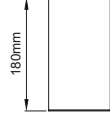

Deepress Surface

DIM Options / DIM seçenekleri

				
		Deepress Surface	Deepress Surface	Deepress Surface
ON-OFF		•	•	•
PHASE CUT DIM / FAZ DIM	Ext.Code / Kod: .PH	•	•	•
1-10V DIM	Ext.Code / Kod: .VO	•	•	•
DALI DIM	Ext.Code / Kod: .DA	•	•	•
WIRELESS DIM / KABLOSUZ DİM	Ext.Code / Kod: .WD	•	•	•
WARM DIM / SICAK DİM	Ext.Code / Kod: .WM	•	•	•
TUNABLE WHITE / DİNAMİK BEYAZ	Ext.Code / Kod: .TW	•	•	•

Profile Height for Phase-Cut DIM / FAZ DIM versiyonu için profil boyu

Profile Height for 1-10V, DALI and Warm DIM / 1-10V, DALI ve Sıcak DIM versiyonu için profil boyu

Profile Height for Wireless DIM / Kablesuz DIM versiyonu için profil boyu