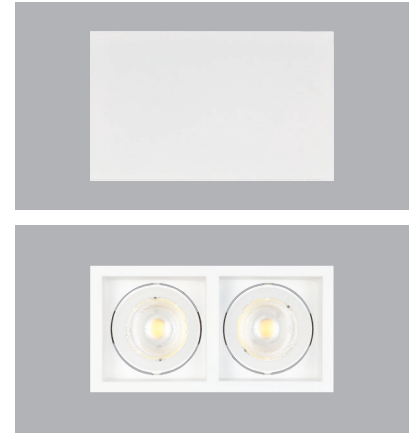

Deepress Surface