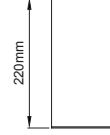

Deepress Surface

DIM Options / DIM seçenekleri

				
		Deepress Surface	Deepress Surface	Deepress Surface
ON-OFF		•	•	•
PHASE CUT DIM / FAZ DIM	Ext.Code / Kod: .PH	•	•	•
1-10V DIM	Ext.Code / Kod: .VO	•	•	•
DALI DIM	Ext.Code / Kod: .DA	•	•	•
WIRELESS DIM / KABLOSUZ DİM	Ext.Code / Kod: .WD	•	•	•
WARM DIM / SICAK DİM	Ext.Code / Kod: .WM	•	•	•
TUNABLE WHITE / DİNAMİK BEYAZ	Ext.Code / Kod: .TW	•	•	•

Profile Height for Phase-Cut DIM / FAZ DIM versiyonu için profil boyu

Profile Height for 1-10V, DALI and Warm DIM / 1-10V, DALI ve Sıcak DIM versiyonu için profil boyu

Profile Height for Wireless DIM / Kablesuz DIM versiyonu için profil boyu