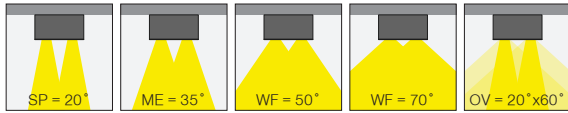

Deepress Surface

5 / Product Color / Ürün Renk

Technical Drawing / Teknik Çizim

4 / Reflector Angle / Reflektör Açısı

Deepress Surface / I01.MLS.14036

* Code example / Kod örneği:
I01.MLS.14036 . 15 . 827 . SP . 01