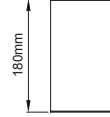

Profile Height for Phase-Cut DIM / FAZ DIM versiyonu için profil boyu

Profile Height for 1-10V, DALI and Warm DIM / 1-10V, DALI ve Sıcak DIM versiyonu için profil boyu

Profile Height for Wireless DIM / Kablesuz DIM versiyonu için profil boyu

Profile Height for Tunable White DIM / Dinamik beyaz versiyonu için profil boyu

Profile Height for Emergency version / Acil Kit versiyonu için profil boyu

I01.MLS.14030

Profile Height for ON-OFF version / ON-OFF versiyonu için profil boyu