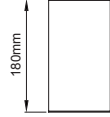

Profile Height for Phase-Cut DIM / FAZ DIM versiyonu için profil boyu

Profile Height for 1-10V, DALI and Warm DIM / 1-10V, DALI ve Sıcak DIM versiyonu için profil boyu

Profile Height for Wireless DIM / Kablesuz DIM versiyonu için profil boyu

Profile Height for Tunable White DIM / Dinamik beyaz versiyonu için profil boyu

Profile Height for Emergency version / Acil Kit versiyonu için profil boyu

I01.MLS.14030

Profile Height for ON-OFF version / ON-OFF versiyonu için profil boyu