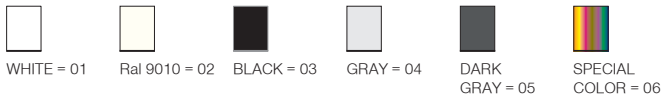

5 / Product Color / Ürün Renk