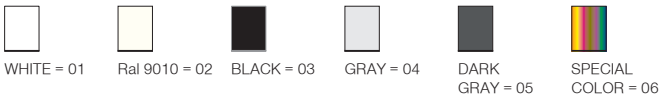

Profile Height for Tunable White DIM / Dinamik beyaz versiyonu için profil boyu

Profile Height for Emergency version / Acil Kit versiyonu için profil boyu

Deepress Surface

5 / Product Color / Ürün Renk

Technical Drawing / Teknik Çizim